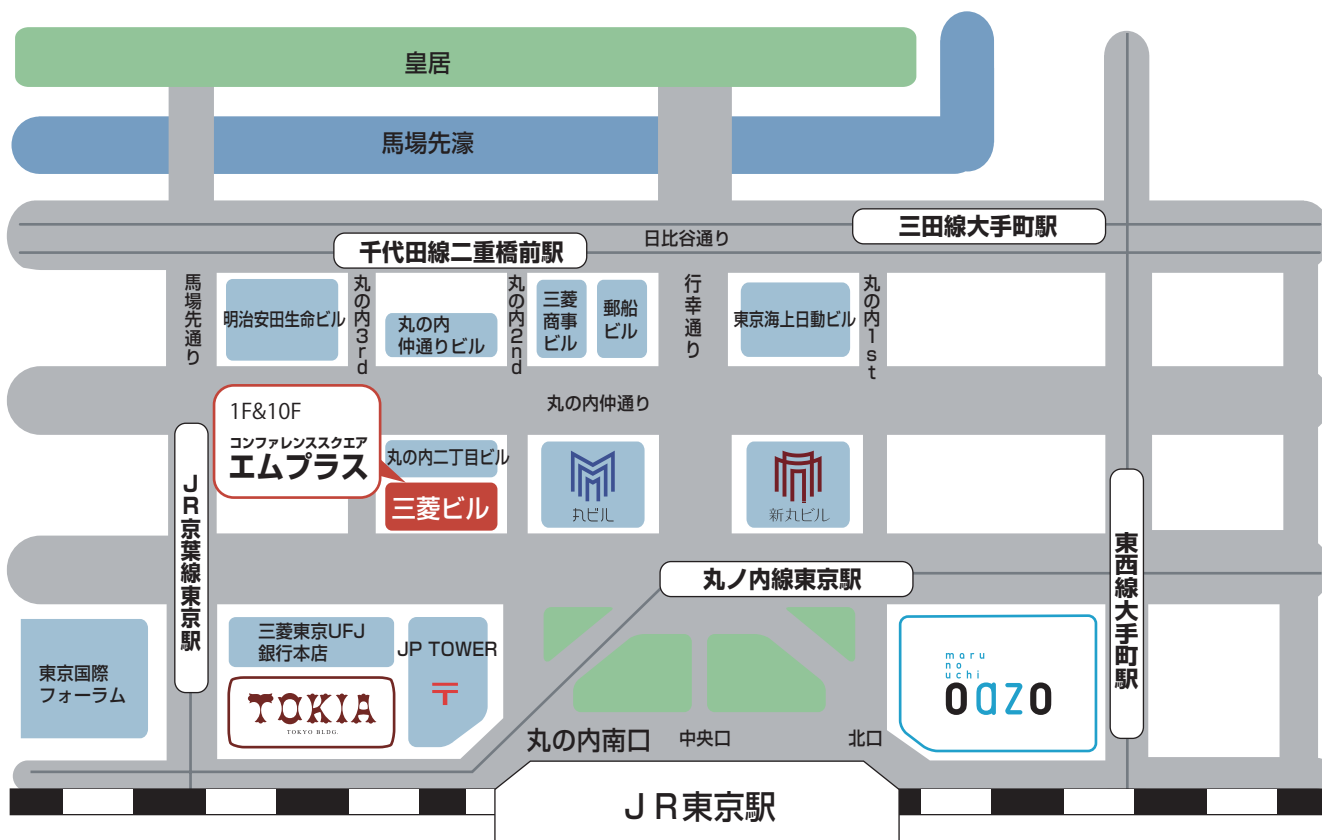

## 三菱ビル コンファレンススクエアM+ アクセスマップ

## 交通アクセスのご案内

- JR
  - 「東京駅」(丸の内南口) . . . . . 徒歩 約2分
  - 京葉線「東京駅」10番出口より直結
- 地下鉄
  - 丸の内線「東京駅」地下道経由 . . . . . 徒歩 約3分
  - 千代田線「二重橋前駅」4番出口 . . . . . 徒歩 約2分
  - 都営三田線「大手町駅」D1出口 . . . . . 徒歩 約4分
  - 東西線「大手町駅」B1出口 . . . . . 徒歩 約6分

三菱ビル外観