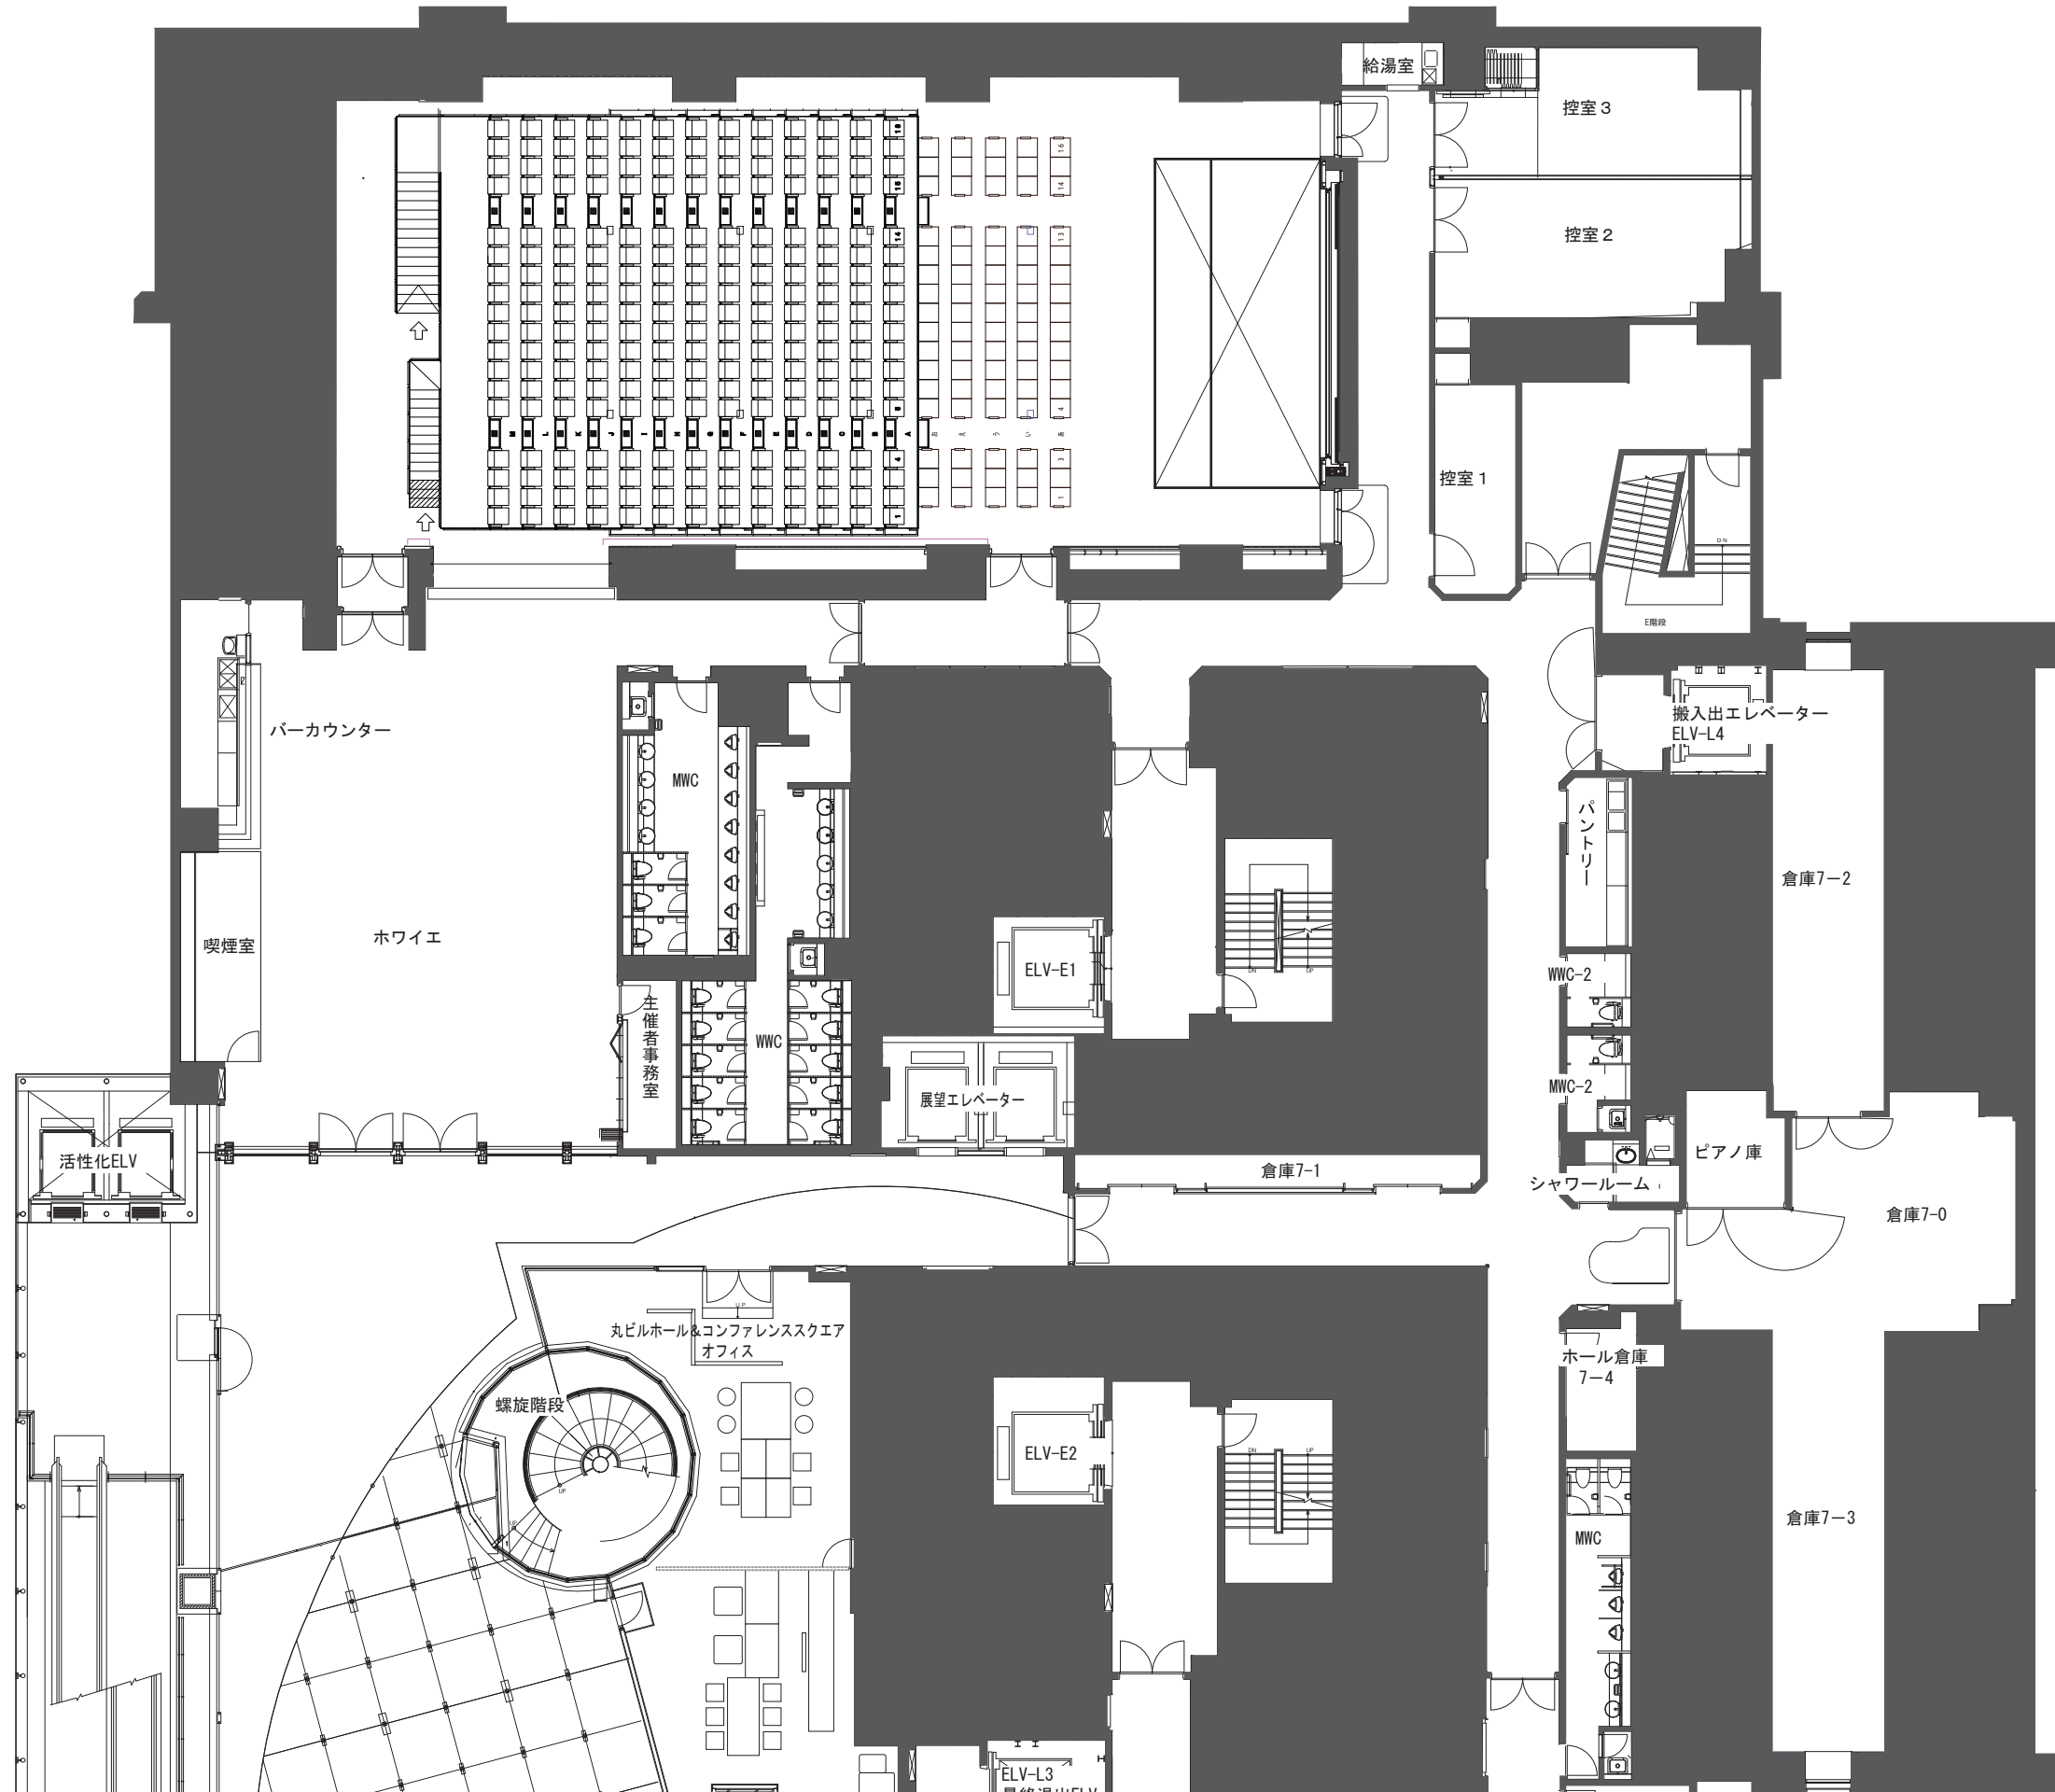

丸ビルホール

丸ビルホール

TITLE				SCALE	1/200	No.
DATE	DRAWN	CHECK	CONSENT			