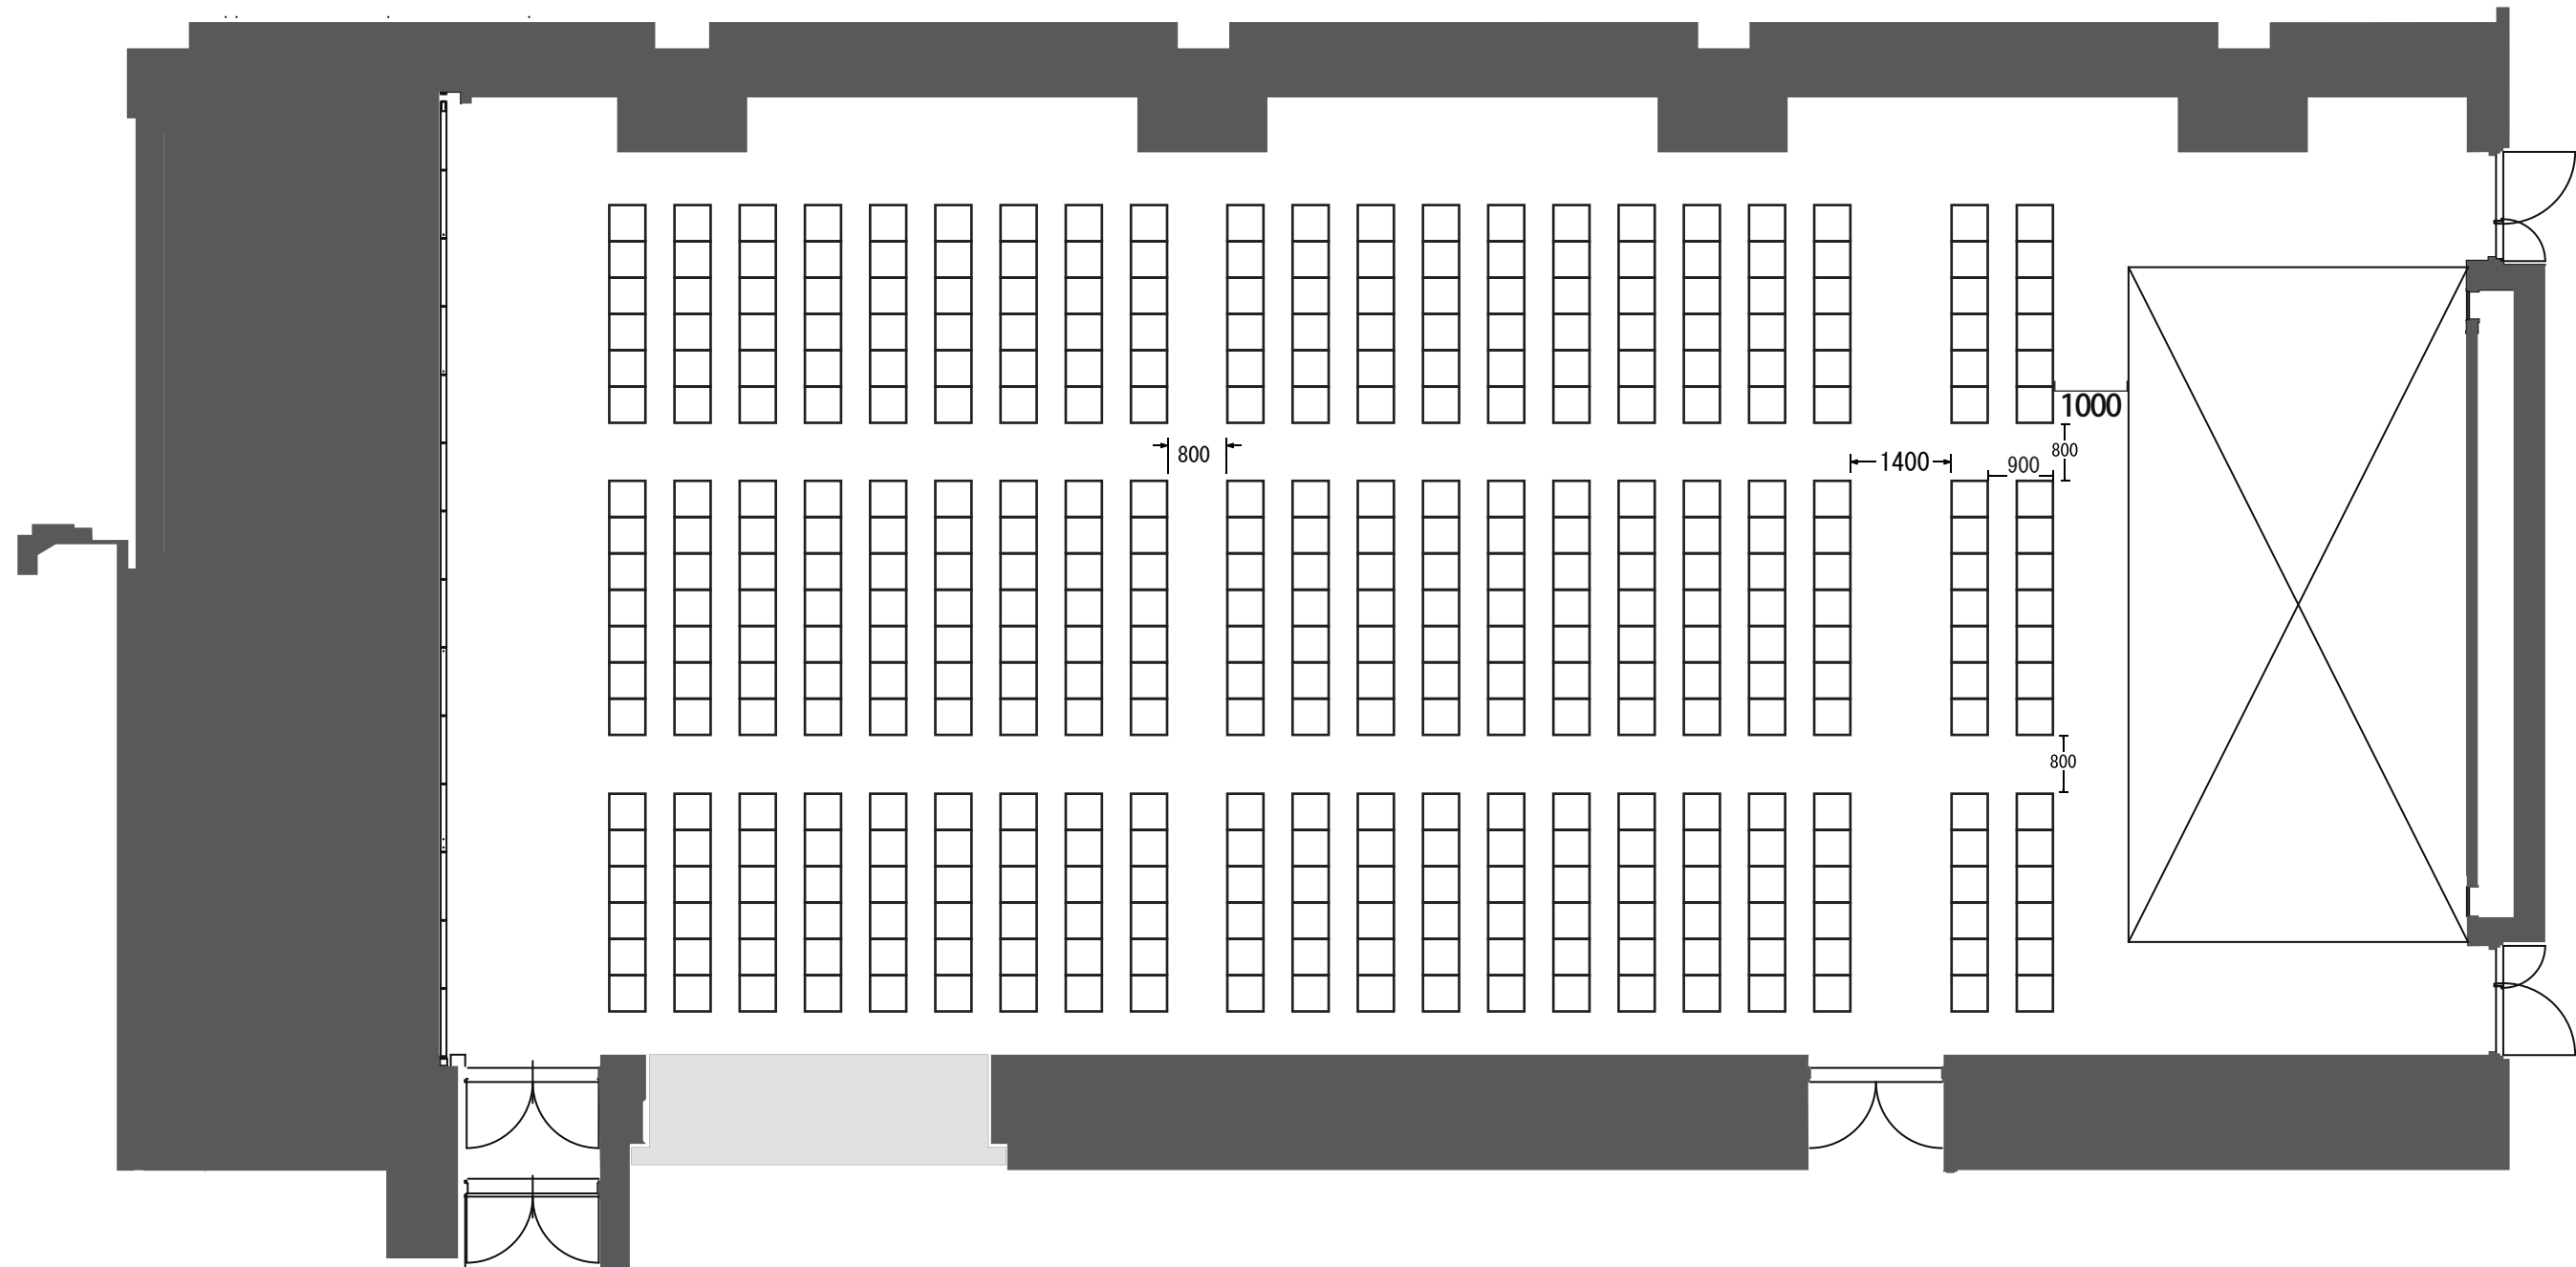

平土間 椅子399席

丸ビルホール	TITLE			SCALE	1/100	Nb.
	DATE	DRAWN	CHECK	CONSENT		