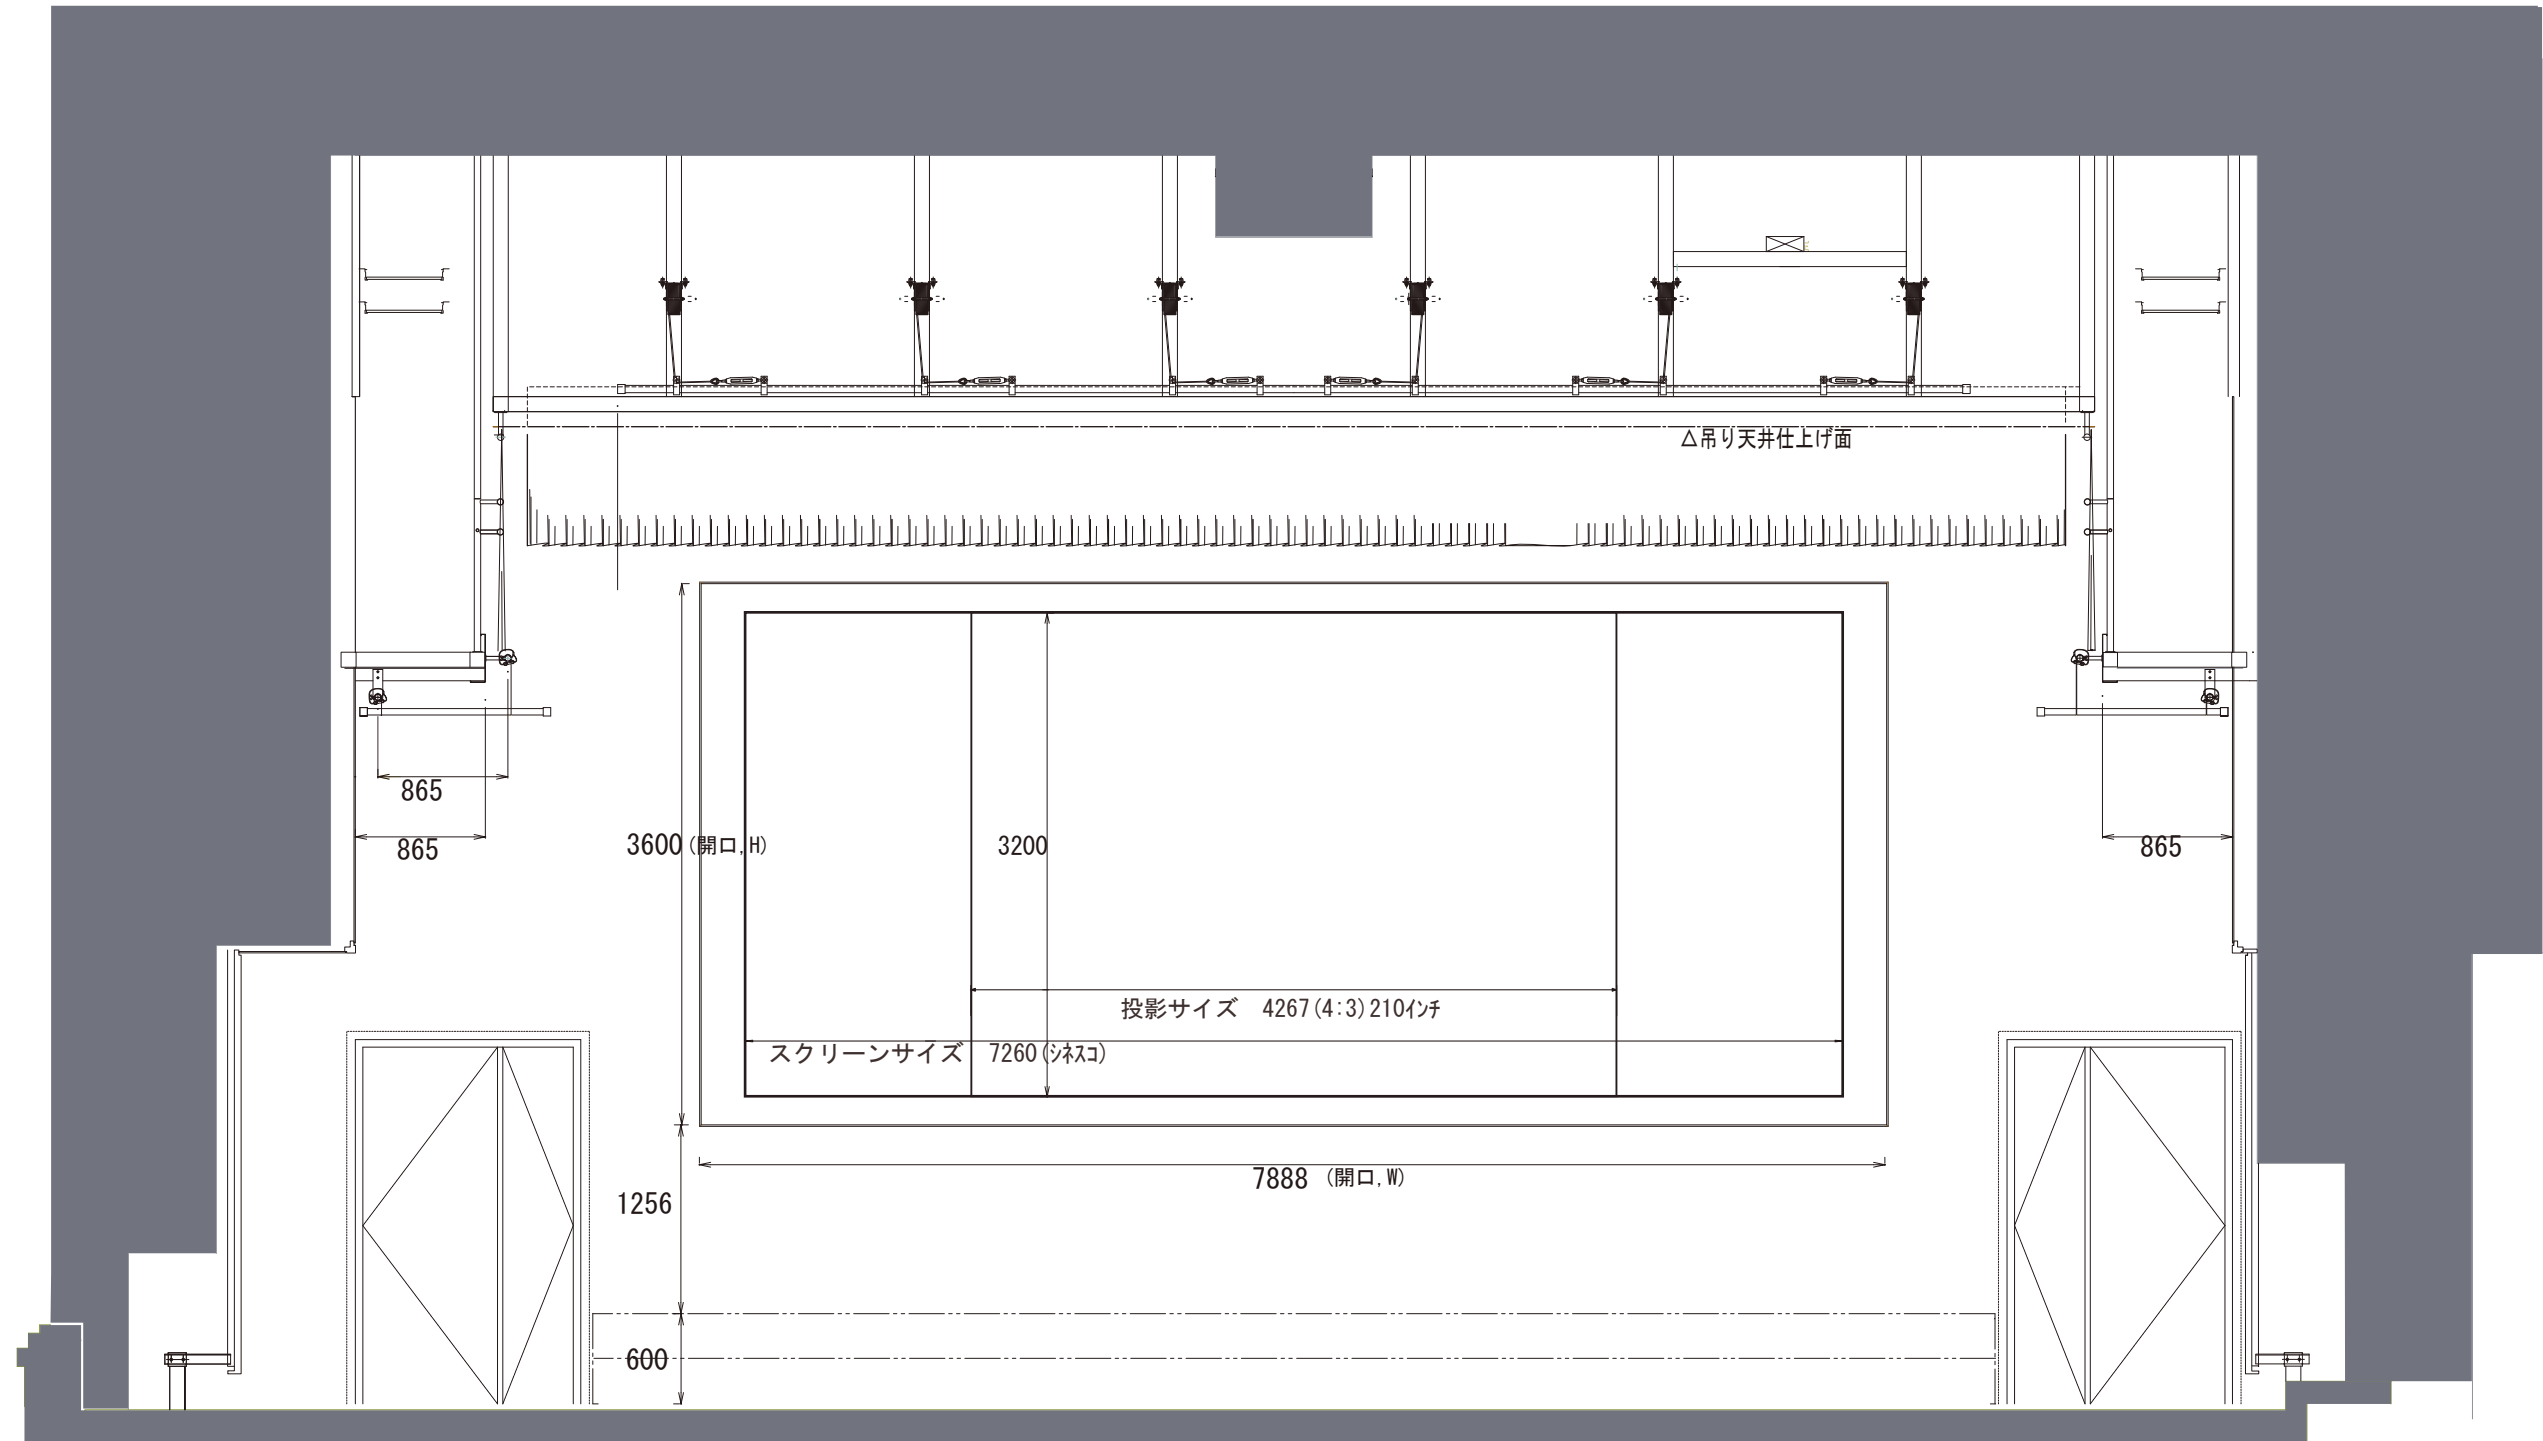

丸ビルホール

丸ビルホール	TITLE				SCALE	1/50	No.
	DATE	DRAWN	CHECK	CONSENT			