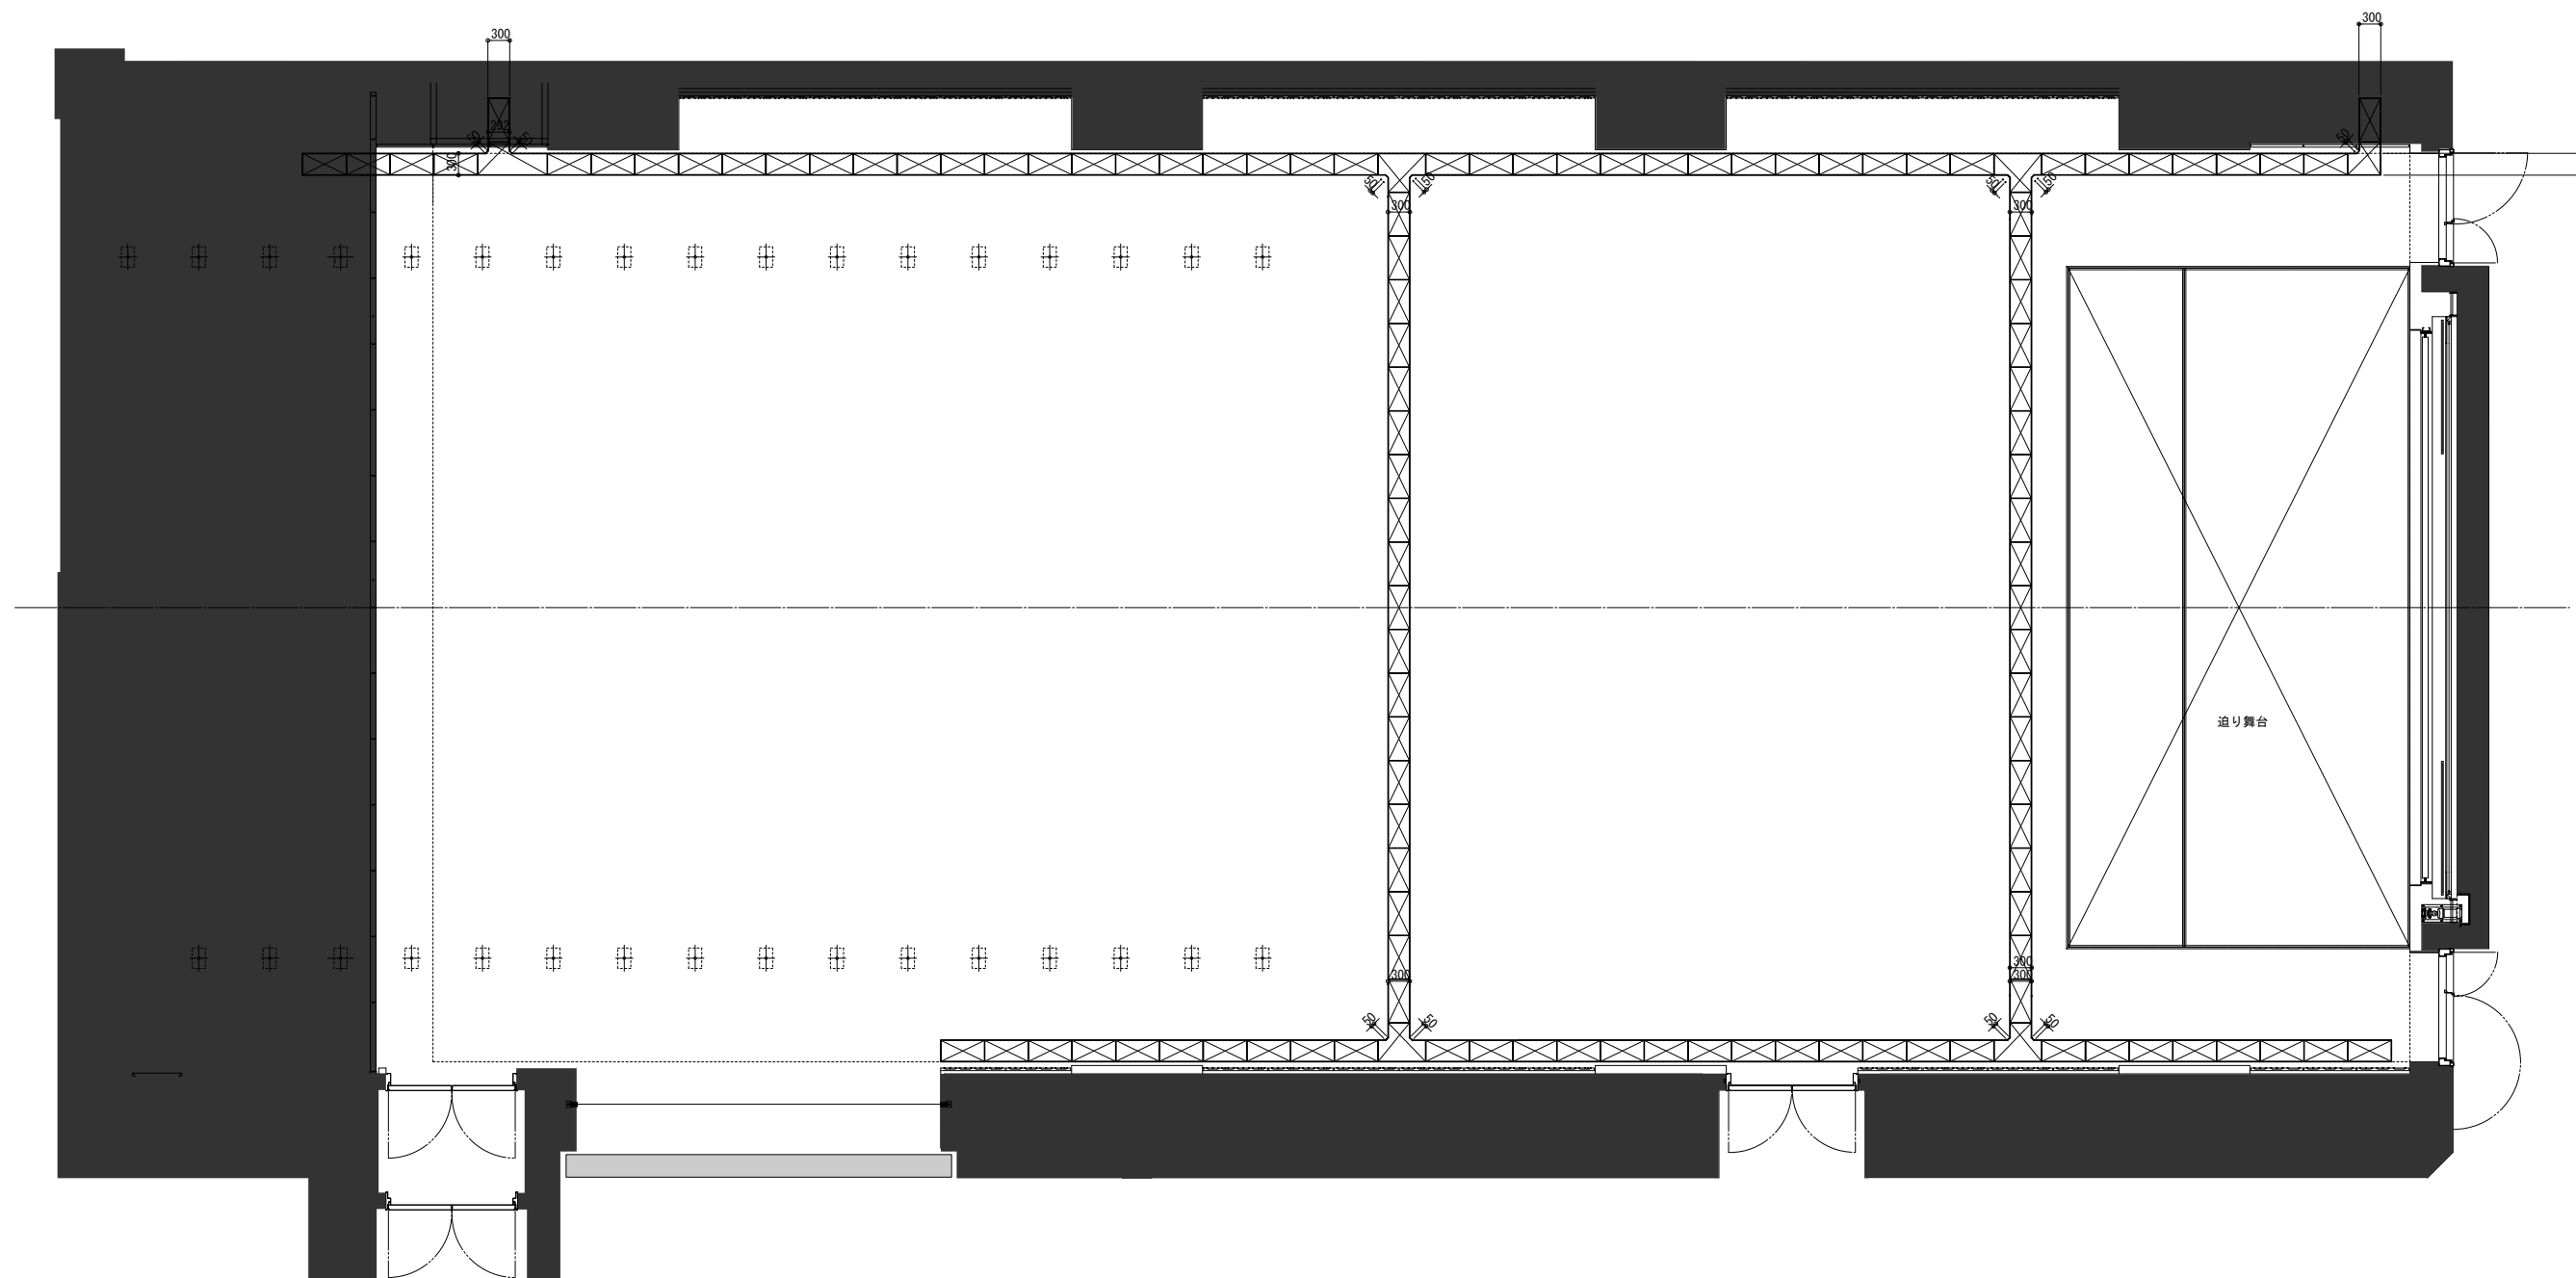

丸ビルホール

丸ビルホール

TITLE				SCALE	1/100	No.
DATE		DRAWN	CHECK	CONSENT		