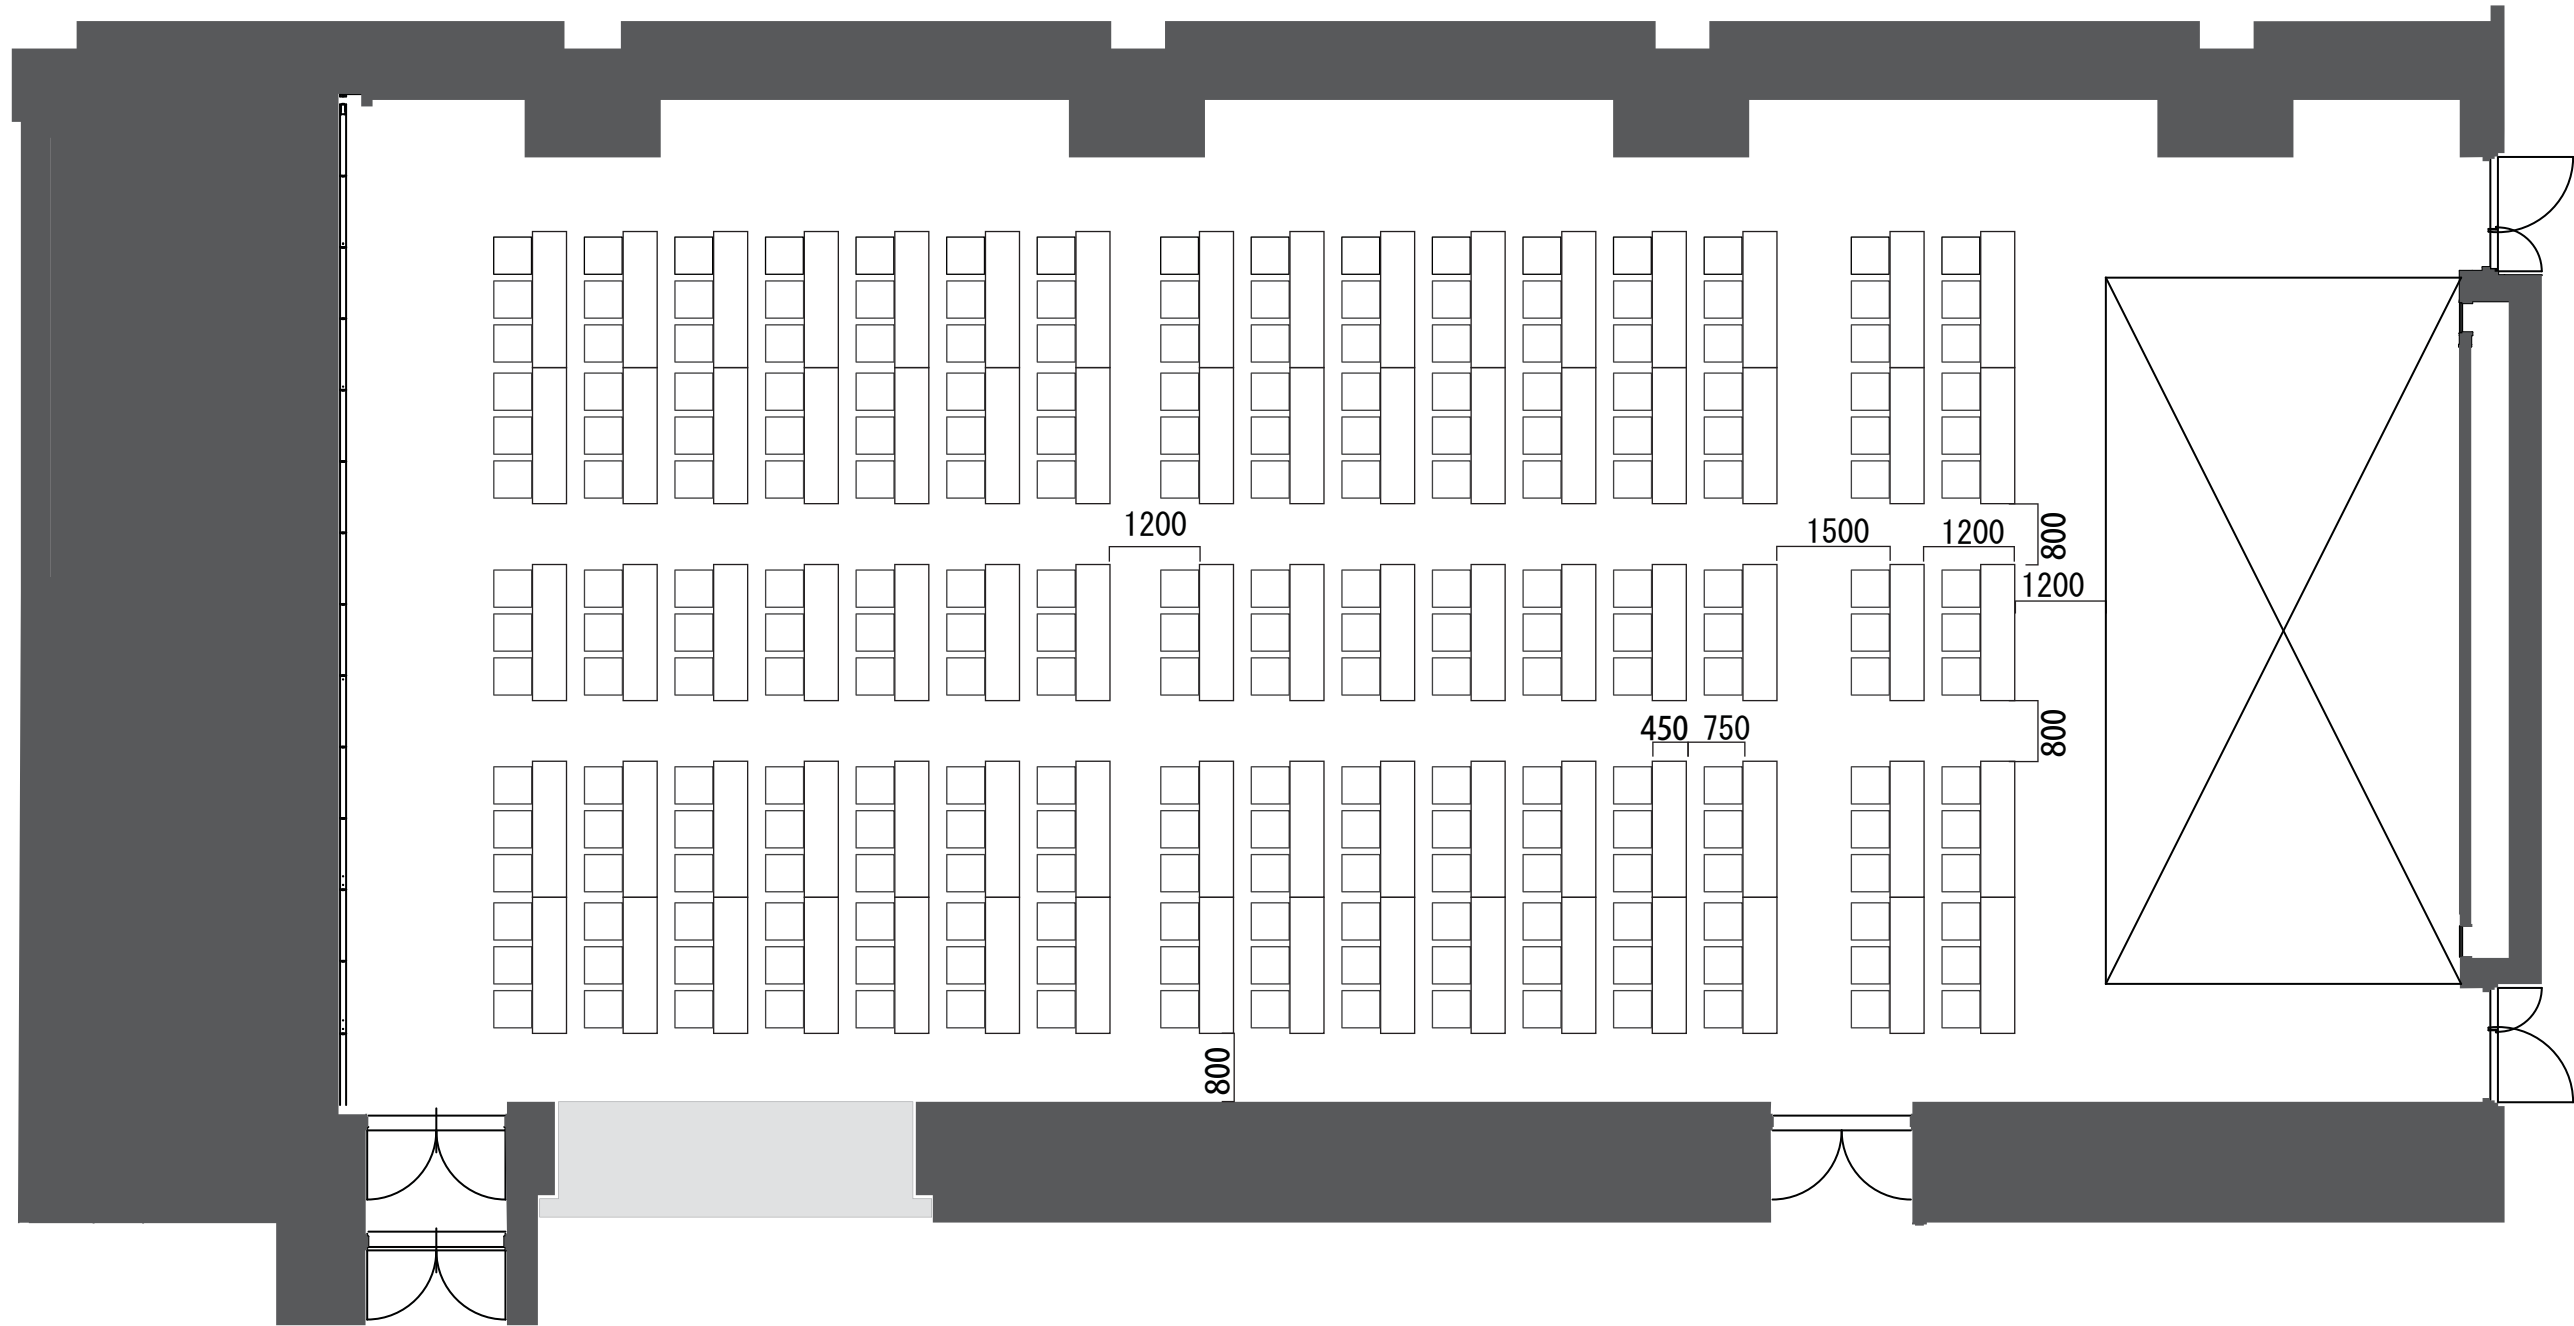

スクール形式3人掛け 240席

ホール 240席
(15席×16列)

丸ビルホール	TITLE	スクール形式3人掛け 240席		SCALE	1/100	No.
	DATE	DRAWN	CHECK	CONSENT		